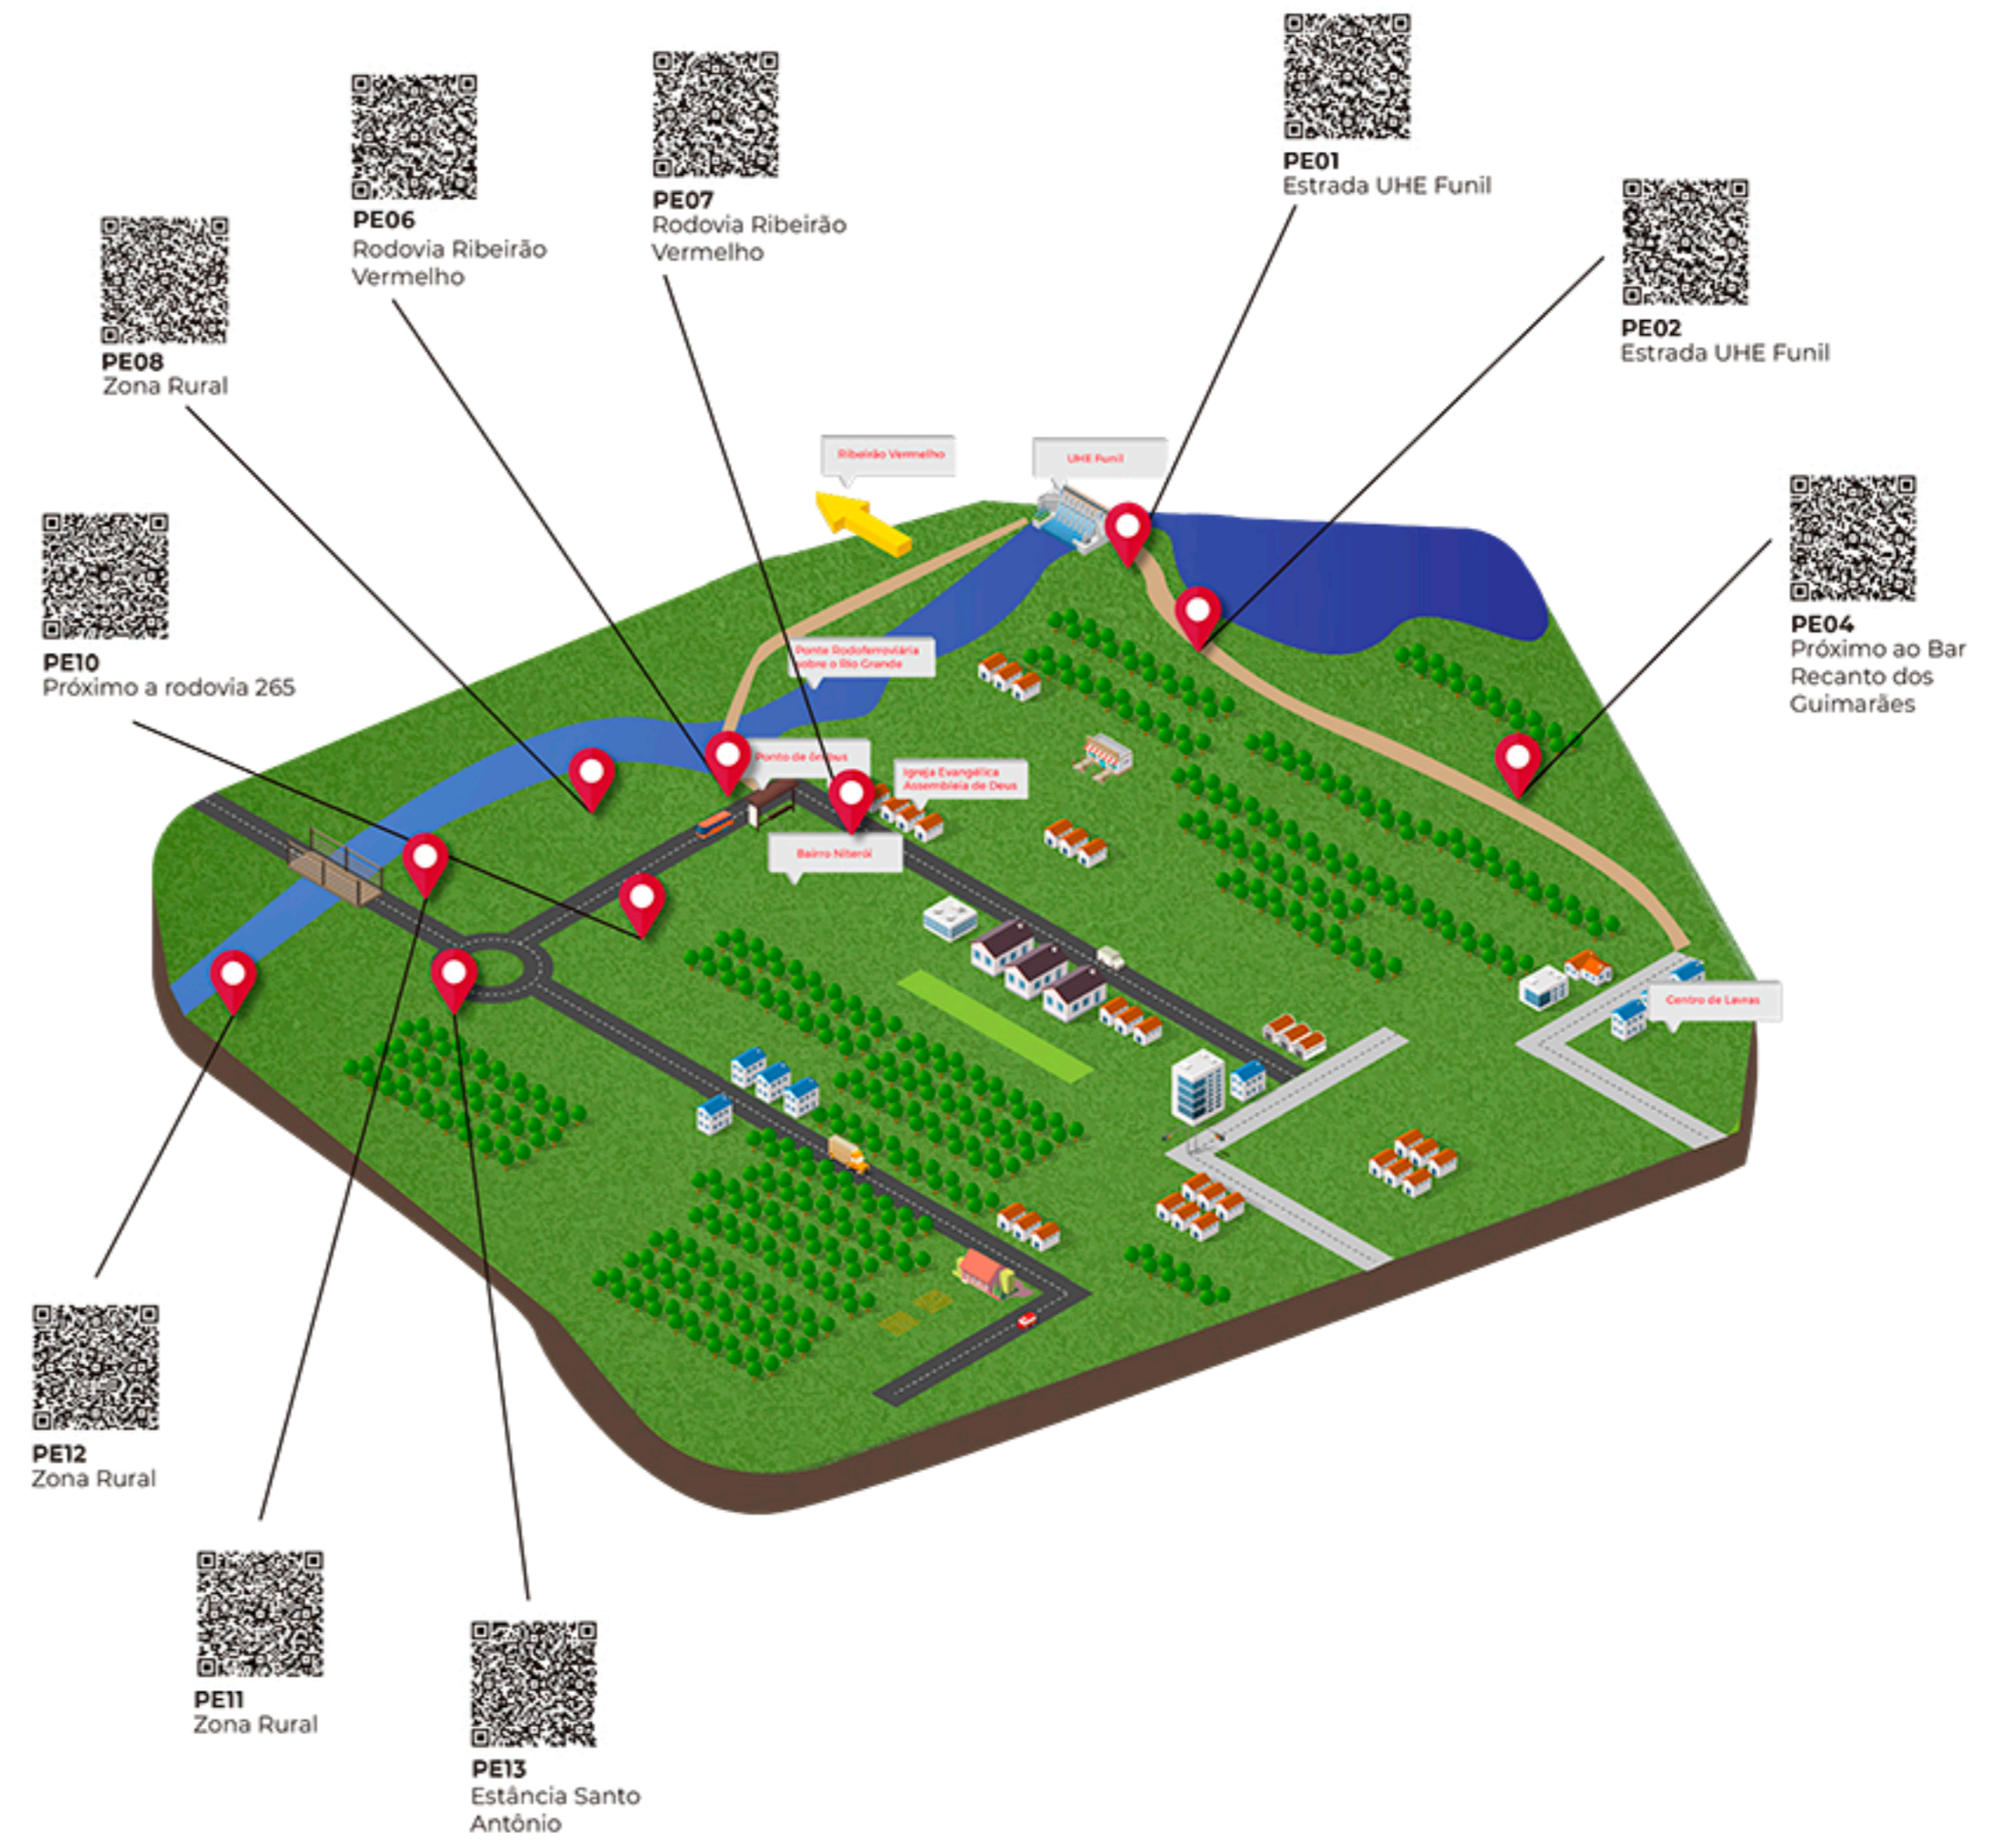

RIBEIRÃO VERMELHO

Para saber a localização do Ponto de Encontro mais próximo de você, aponte a câmera do seu celular para um dos QR Codes acima.

Este mapa é meramente ilustrativo, mas pode ajudar você a se localizar em relação aos Pontos de Encontro em Ribeirão Vermelho.

LAVRAS

Para saber a localização do Ponto de Encontro mais próximo de você, aponte a câmera do seu celular para um dos QR Codes acima.

Este mapa é meramente ilustrativo, mas pode ajudar você a se localizar em relação aos Pontos de Encontro em Lavras.