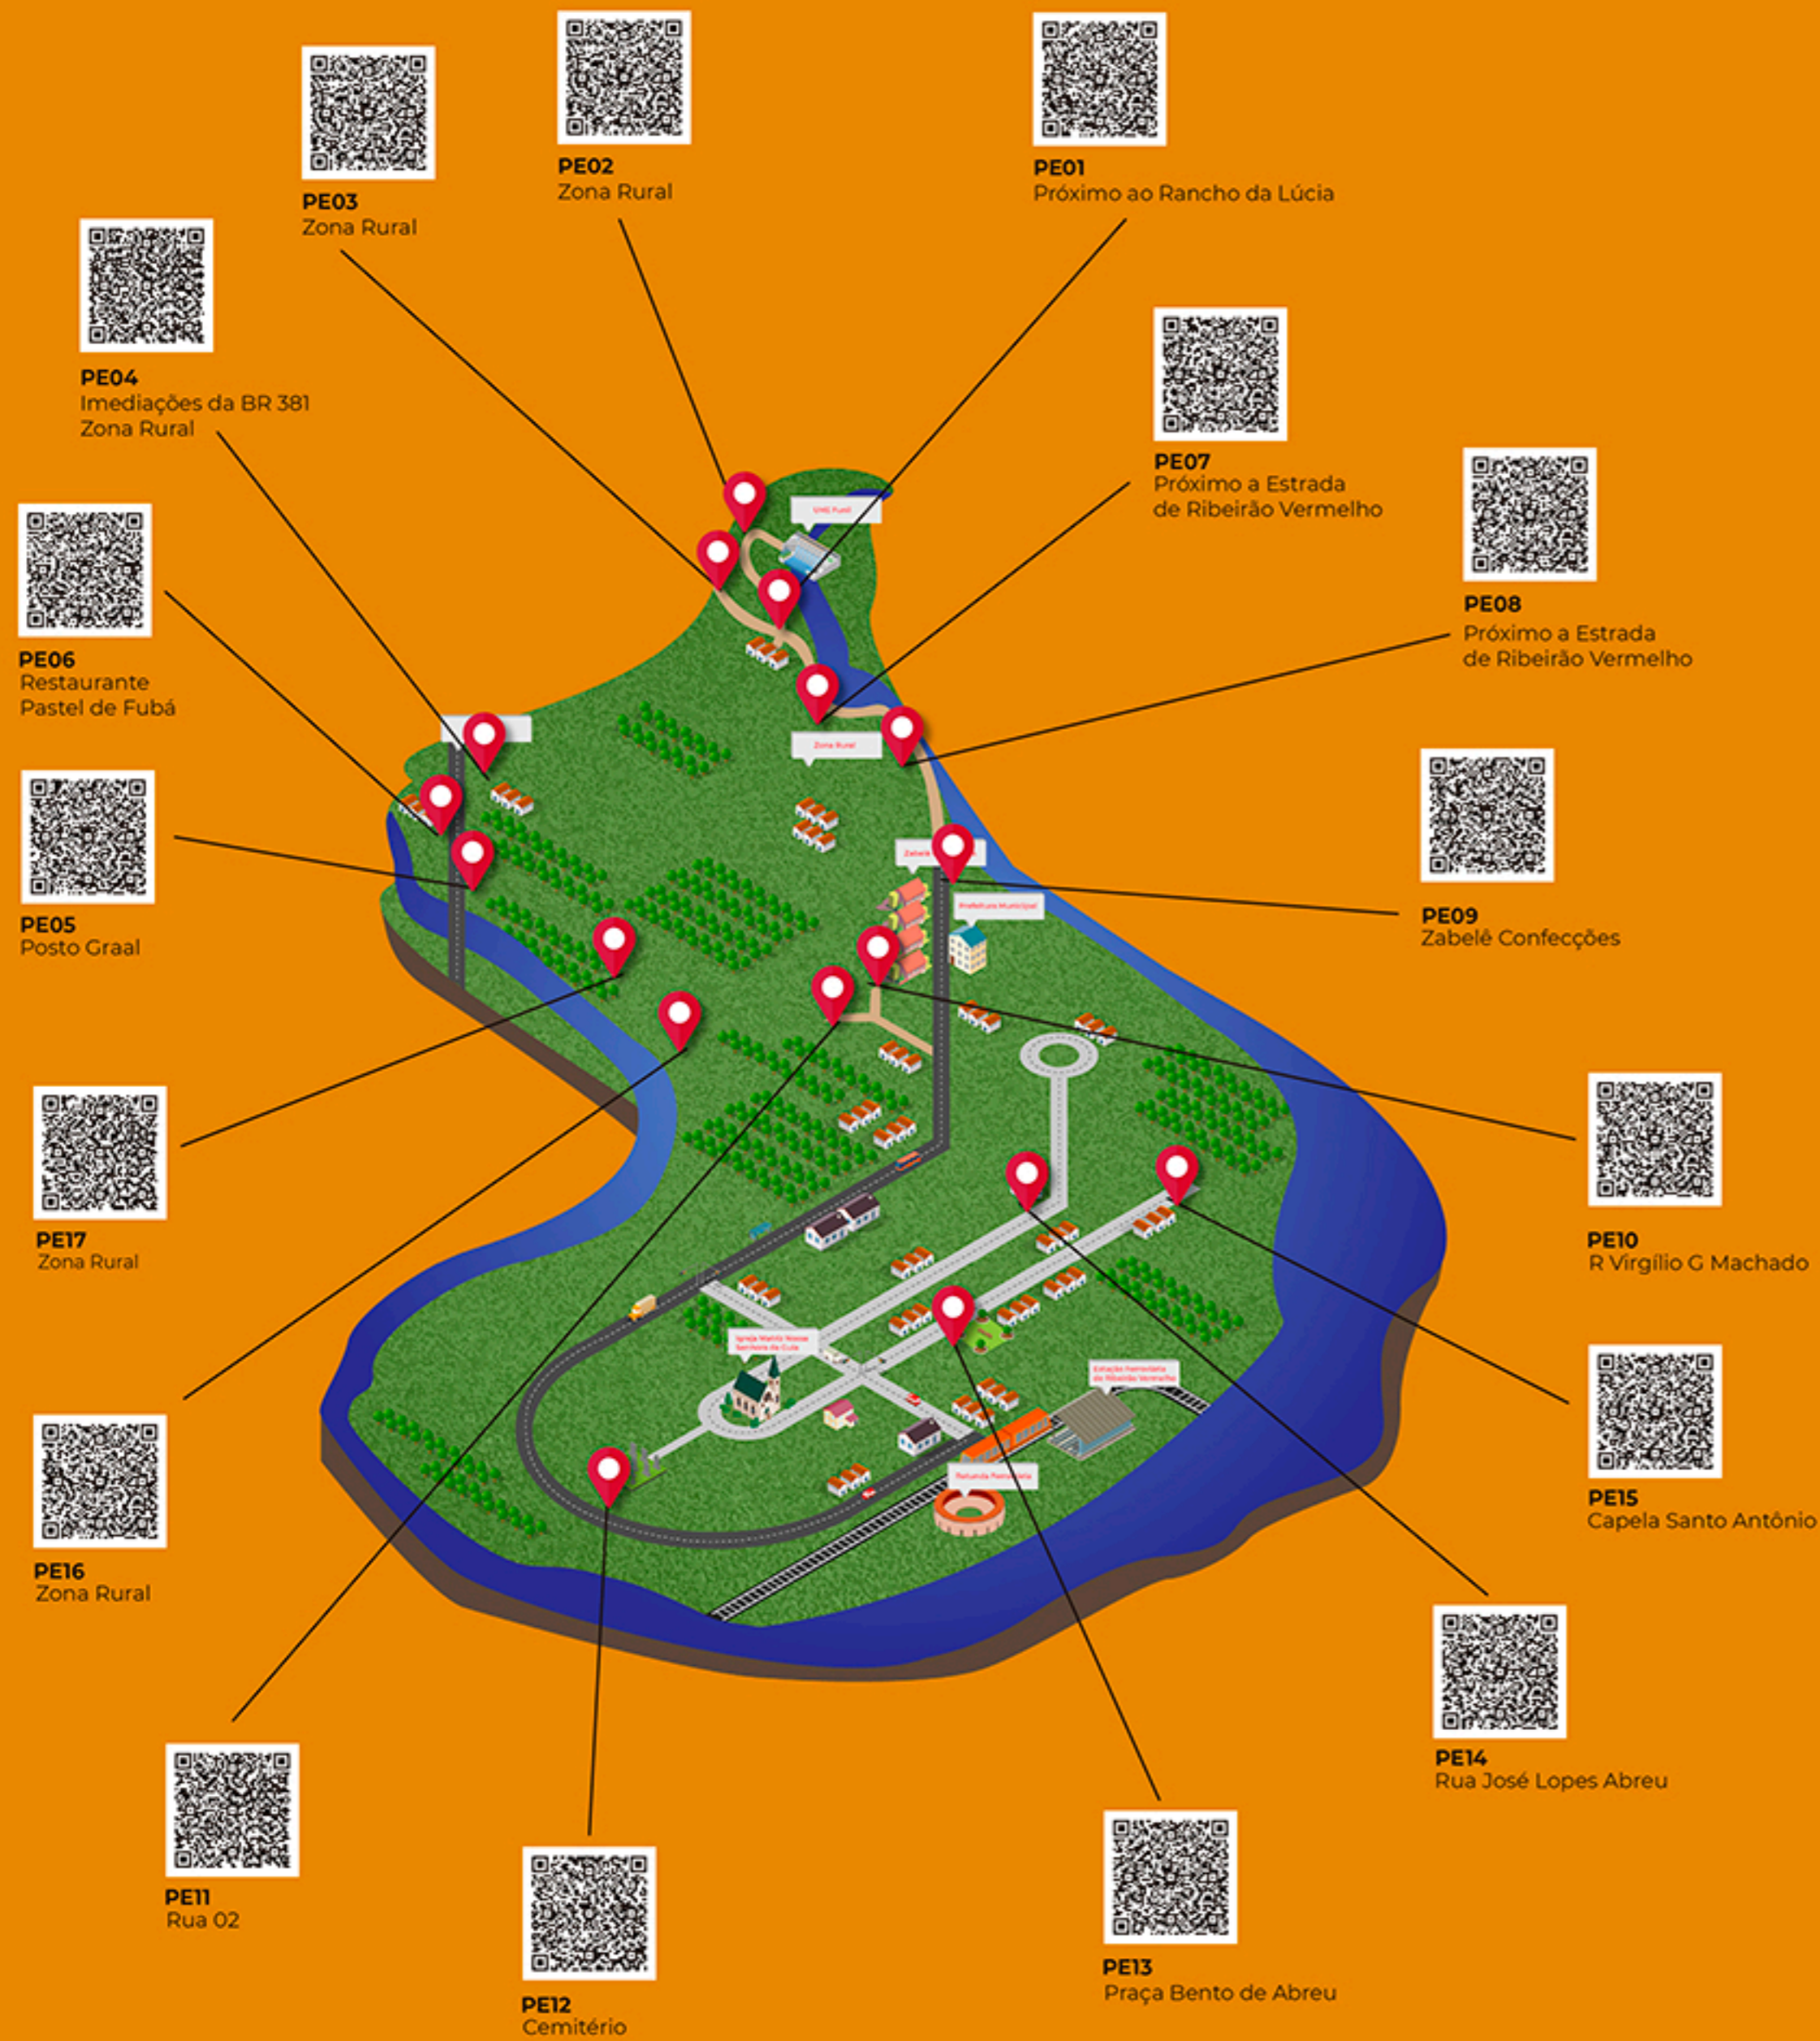

RIBEIRÃO VERMELHO

Para saber a localização do Ponto de Encontro mais próximo de você, aponte a câmera do seu celular para um dos QR Codes acima.

Este mapa é meramente ilustrativo, mas pode ajudar você a se localizar em relação aos Pontos de Encontro em Ribeirão Vermelho.

LAVRAS

Para saber a localização do Ponto de Encontro mais próximo de você, aponte a câmera do seu celular para um dos QR Codes acima.

Este mapa é meramente ilustrativo, mas pode ajudar você a se localizar em relação aos Pontos de Encontro em Lavras.