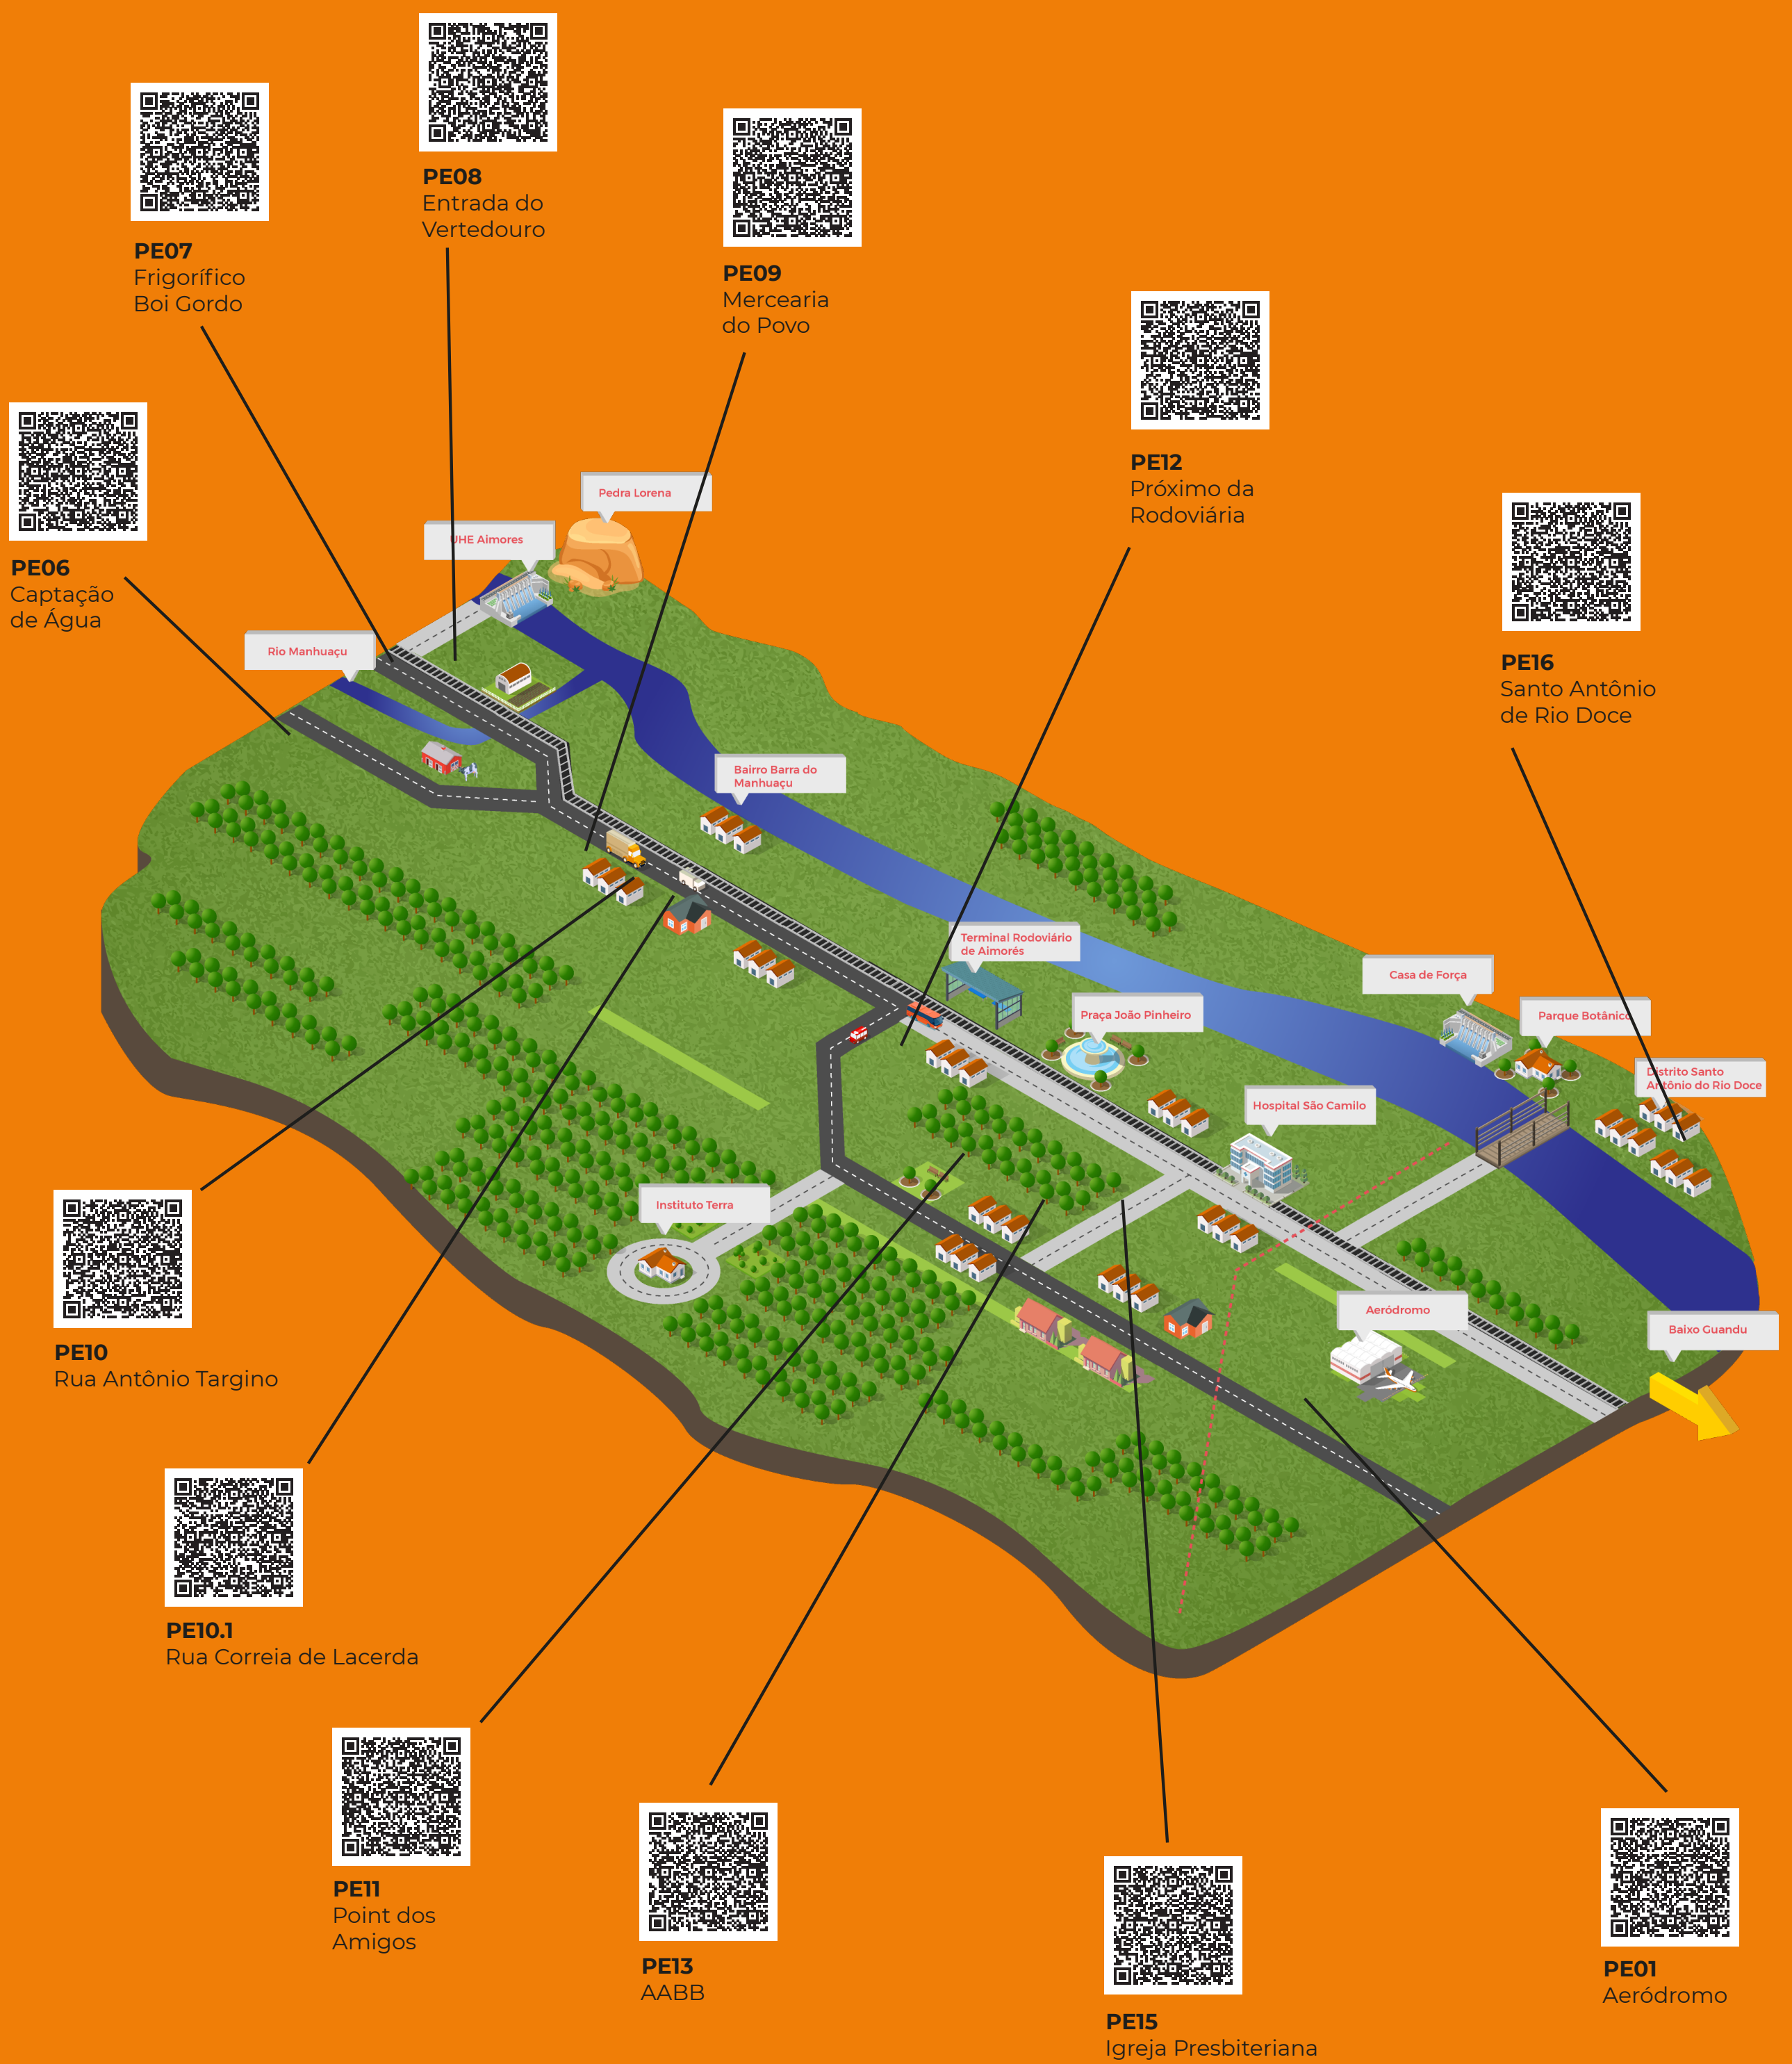

**FAZER?**

Pare o que estiver fazendo e siga a Rota de Fuga, com calma e de forma segura, até o Ponto de Encontro. O caminho está sinalizado, atenção para as placas.

Não retorne para pegar objetos ou pertences. Tenha consigo apenas seus documentos pessoais de identificação.

A prioridade é a sua segurança.

Se estiver em condições, auxilie crianças, idosos e pessoas com necessidades especiais a seguirem pela Rota de Fuga até o Ponto de Encontro mais próximo. Se estiver em casa, não deixe animais presos a correntes.

O Ponto de Encontro é um local seguro para permanência de pessoas. Aguarde as orientações das autoridades e órgãos de proteção.

# AIMORÉS

Para saber a localização do Ponto de Encontro mais próximo de você, aponte a câmera do seu celular para um dos QR Codes acima.

Este mapa é meramente ilustrativo, mas pode ajudar você a se localizar em relação aos Pontos de Encontro em Aimorés.