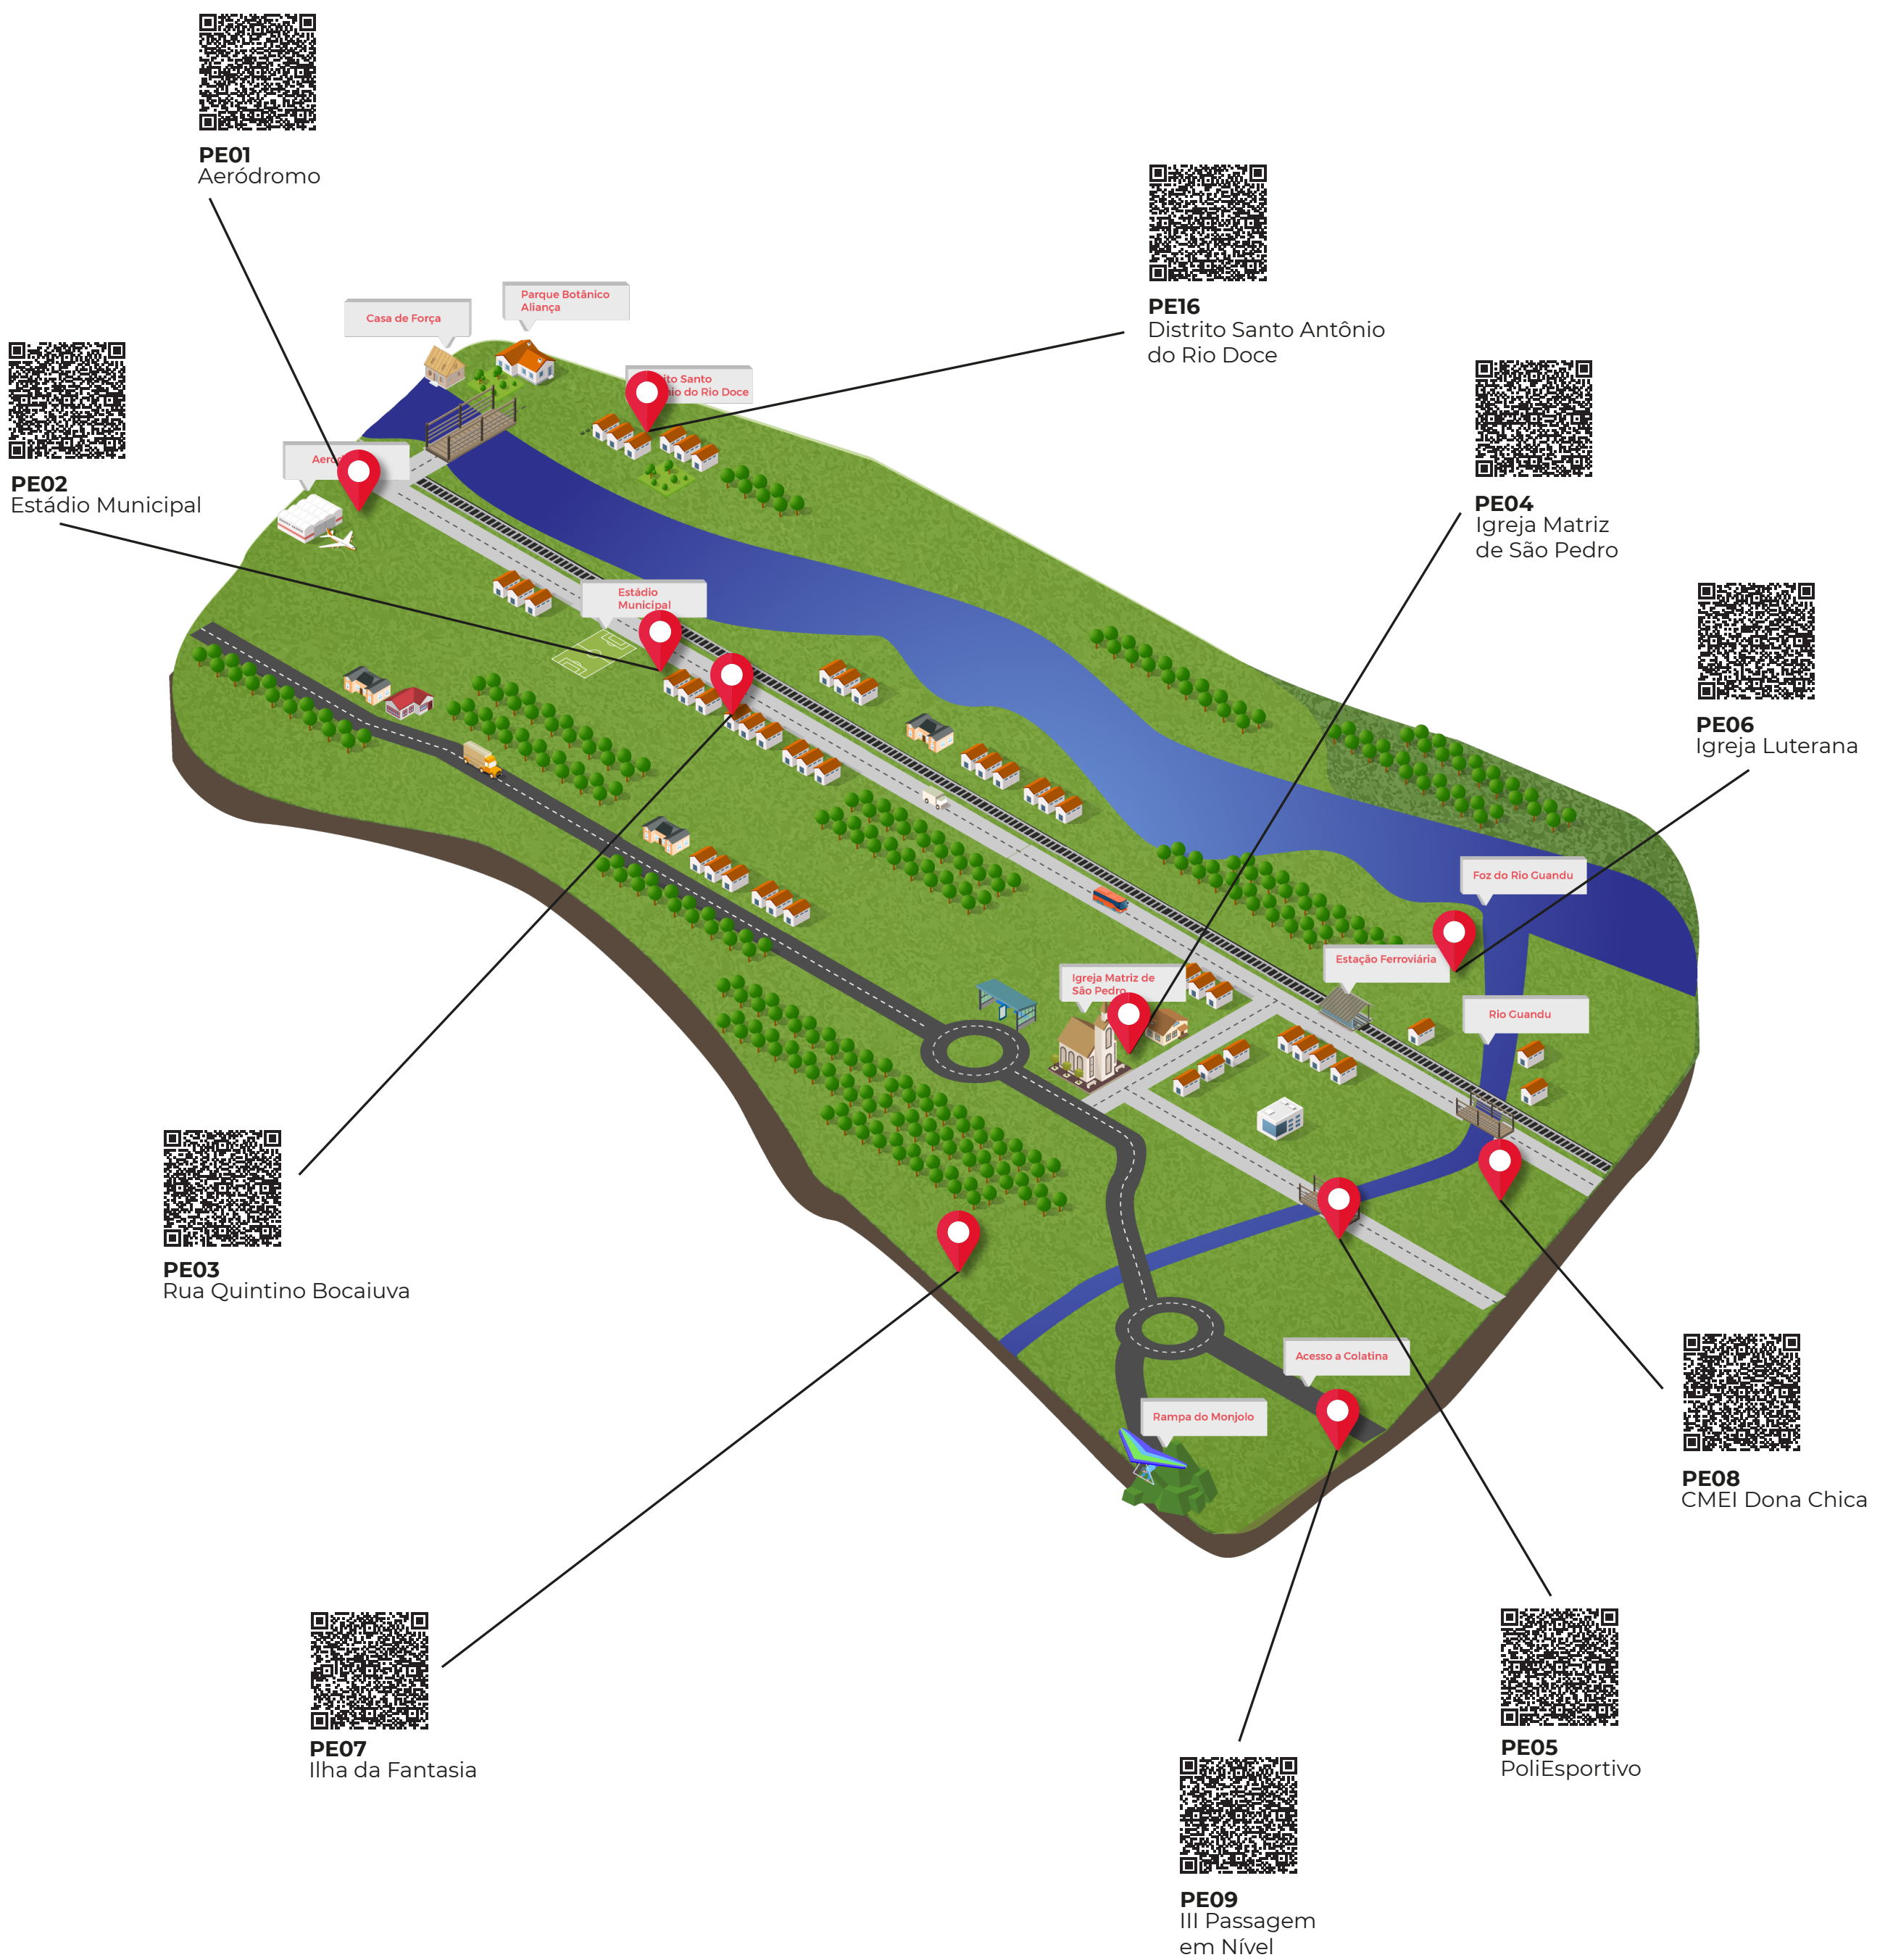

**FAZER?**

Pare o que estiver fazendo e siga a Rota de Fuga, com calma e de forma segura, até o Ponto de Encontro. O caminho está sinalizado, atenção para as placas.

Não retorne para pegar objetos ou pertences. Tenha consigo apenas seus documentos pessoais de identificação.

O Ponto de Encontro é um local seguro para permanência de pessoas. Aguarde as orientações das autoridades e órgãos de proteção.

# AIMORÉS

Para saber a localização do Ponto de Encontro mais próximo de você, aponte a câmera do seu celular para um dos QR Codes acima.

Este mapa é meramente ilustrativo, mas pode ajudar você a se localizar em relação aos Pontos de Encontro em Aimorés.

# BAIXO GUANDU

Para saber a localização do Ponto de Encontro mais próximo de você, aponte a câmera do seu celular para um dos QR Codes acima.

Este mapa é meramente ilustrativo, mas pode ajudar você a se localizar em relação aos Pontos de Encontro em Baixo Guandu.