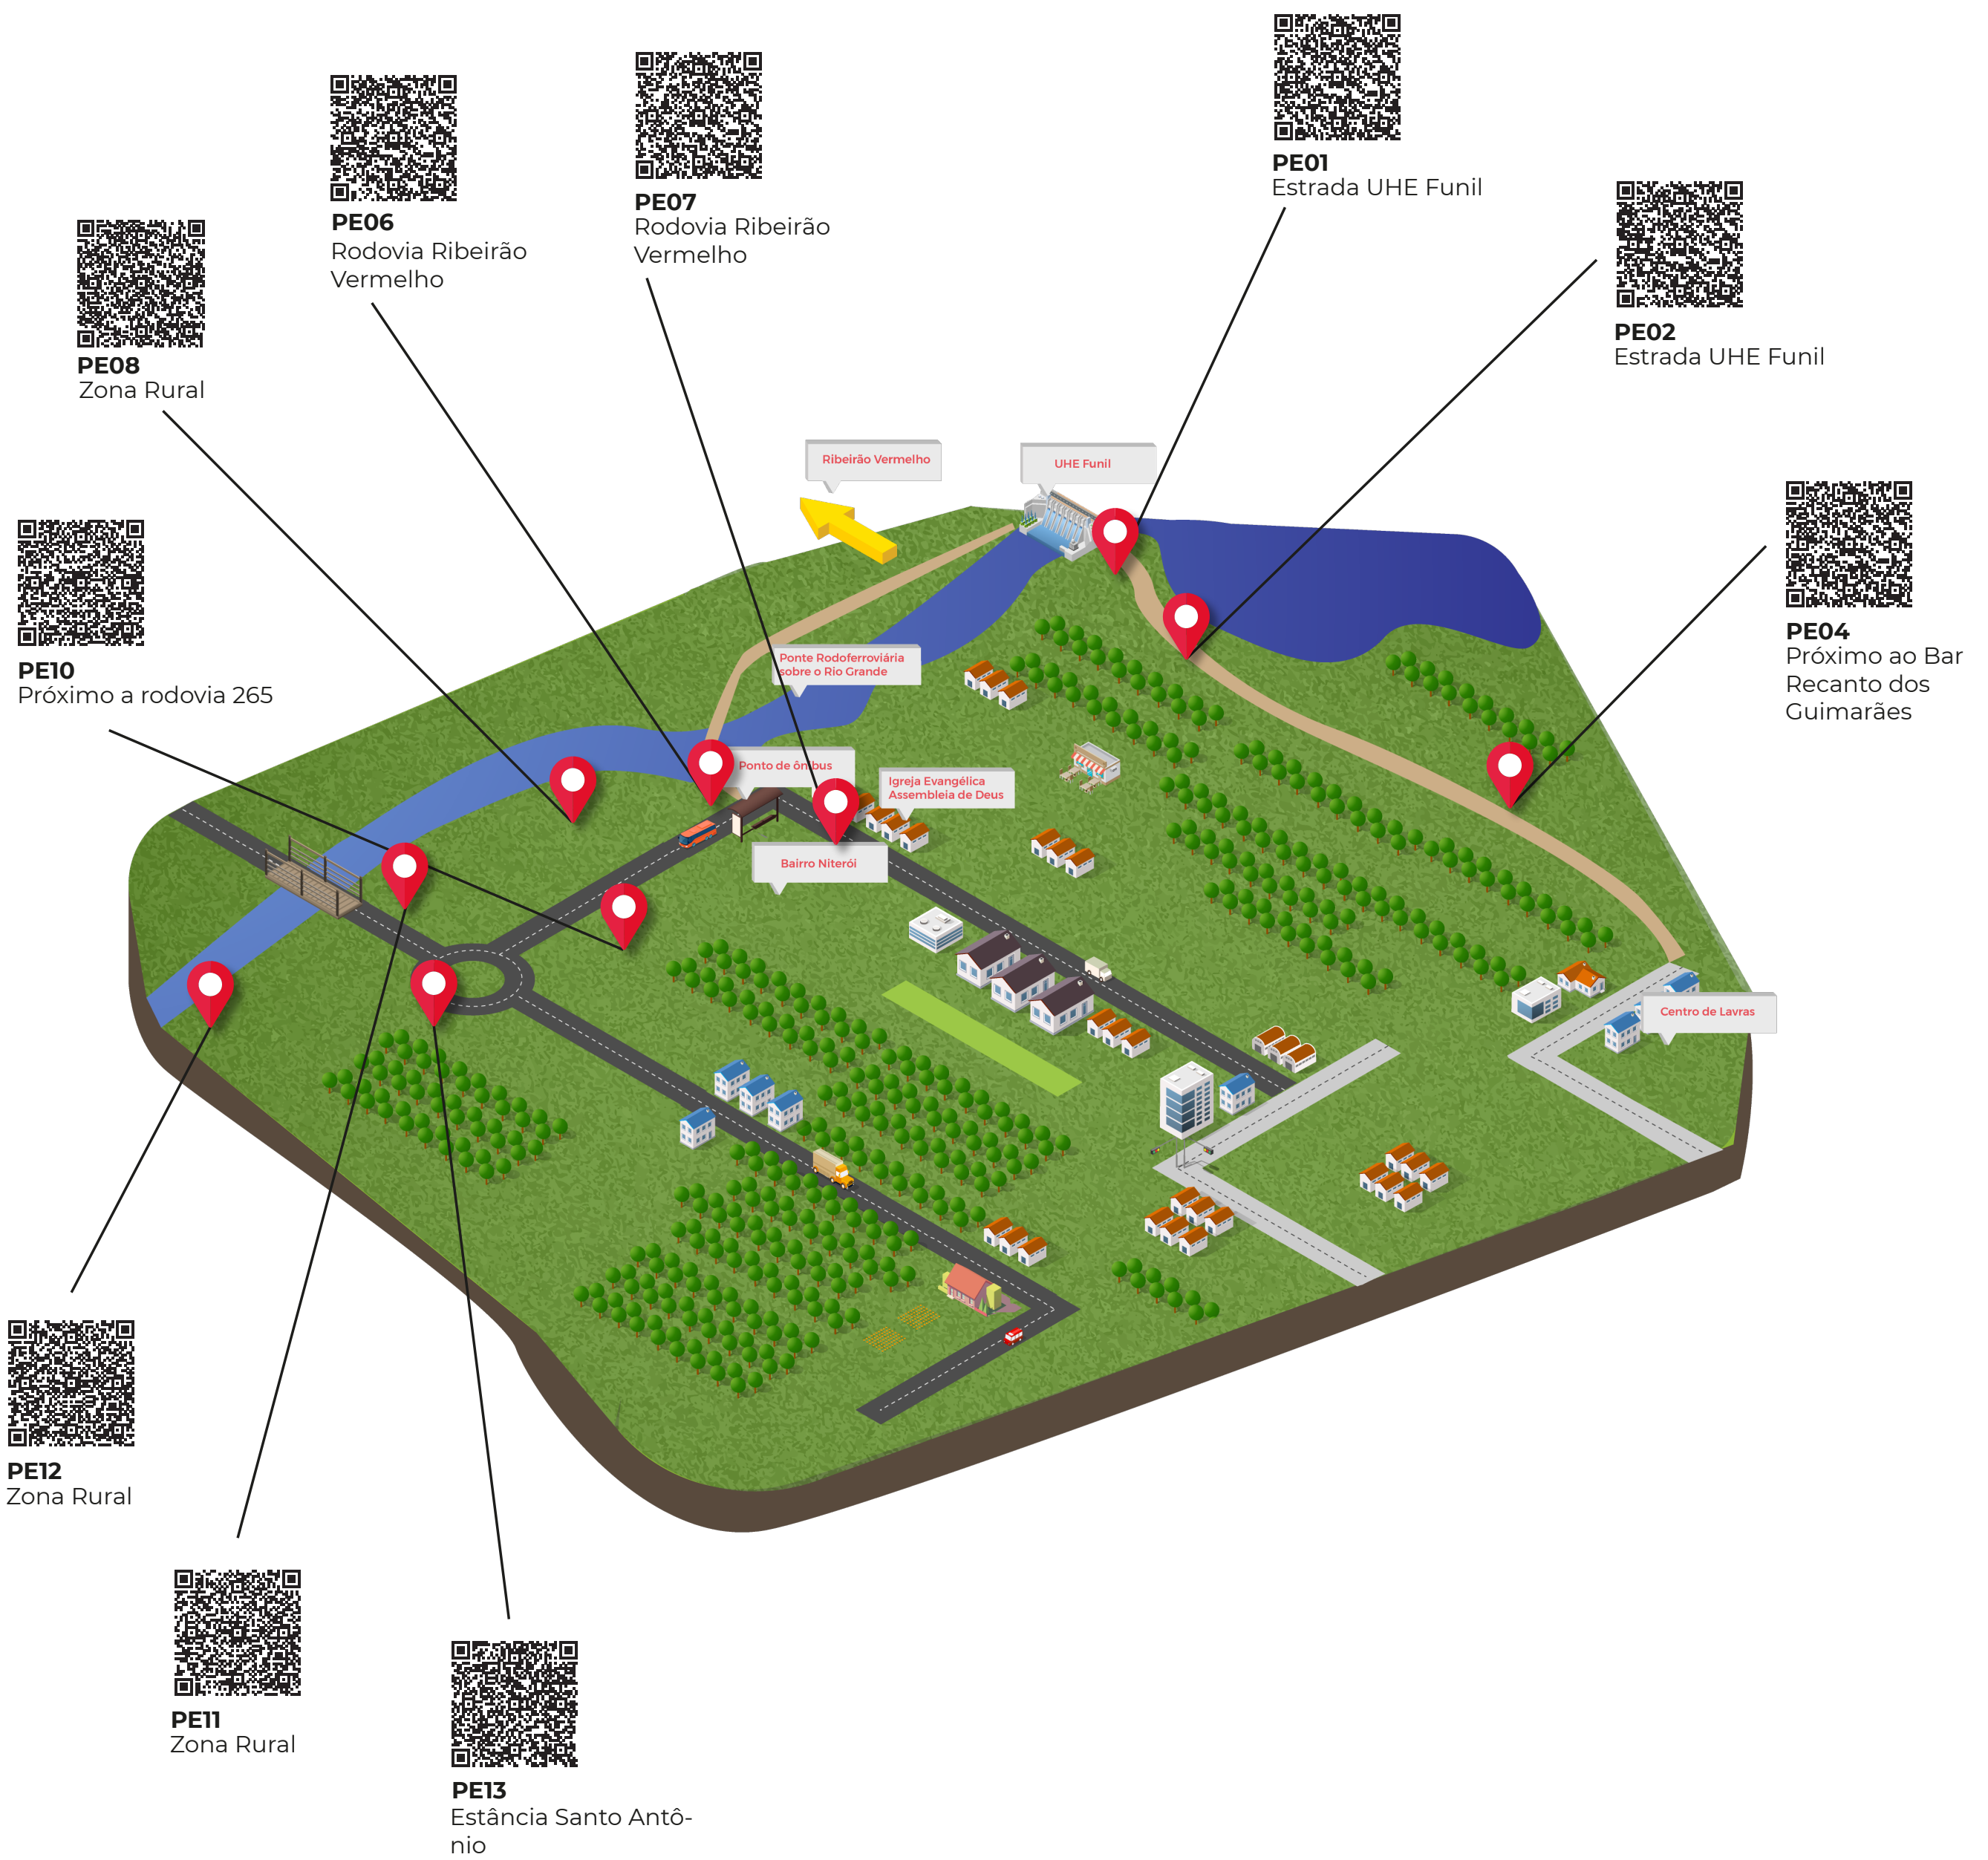

A prioridade é a sua segurança.

Se estiver em condições, auxilie crianças, idosos e pessoas com necessidades especiais a seguirem pela Rota de Fuga até o Ponto de Encontro mais próximo. Se estiver em casa, não deixe animais presos a correntes.

O Ponto de Encontro é um local seguro para permanência de pessoas. Aguarde as orientações das autoridades e órgãos de proteção.

# RIBEIRÃO VERMELHO

Para saber a localização do Ponto de Encontro mais próximo de você, aponte a câmera do seu celular para um dos QR Codes acima.

Este mapa é meramente ilustrativo, mas pode ajudar você a se localizar em relação aos Pontos de Encontro em Ribeirão Vermelho.

# LAVRAS

Para saber a localização do Ponto de Encontro mais próximo de você, aponte a câmera do seu celular para um dos QR Codes acima.

Este mapa é meramente ilustrativo, mas pode ajudar você a se localizar em relação aos Pontos de Encontro em Lavras.